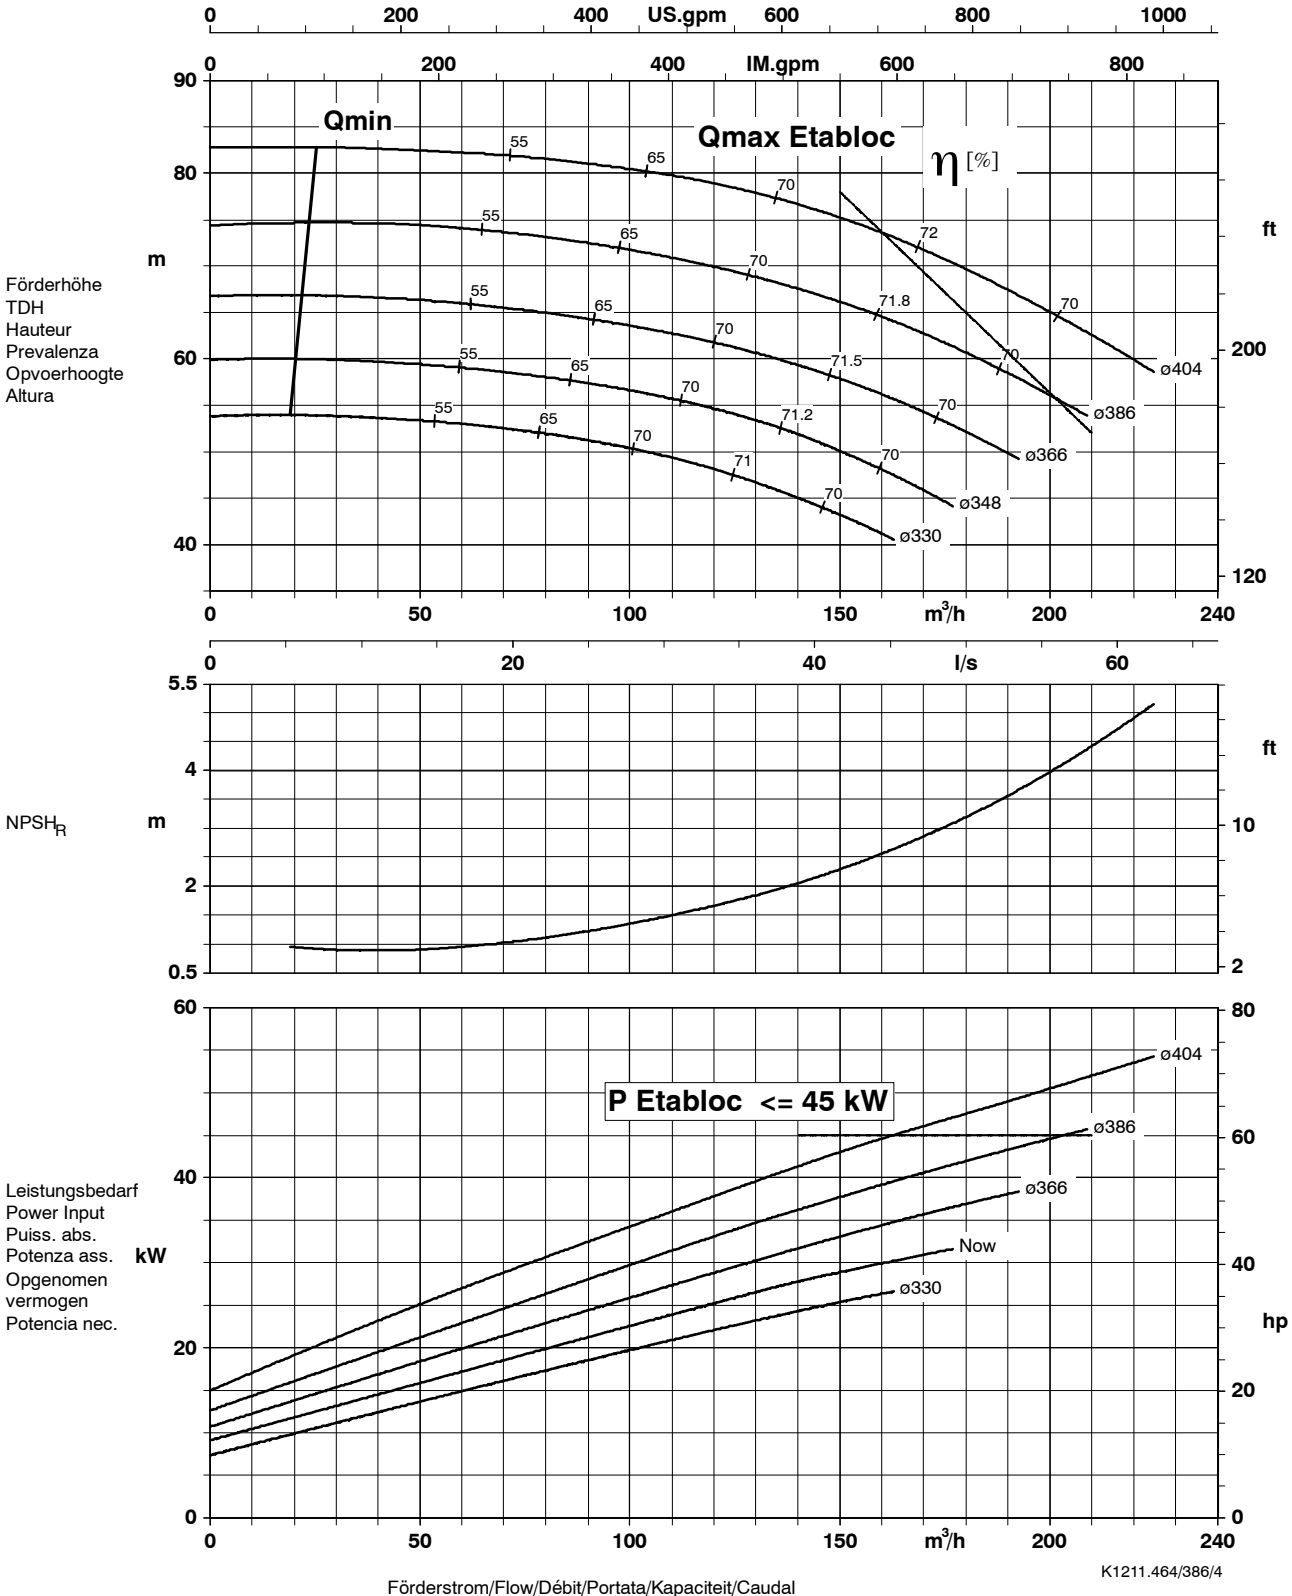

Baureihe-Größe Type-Size Modèle Etanorm 80-400 Etabloc	Tipo Serie Tipo	Nenn Drehzahl Nom. speed Vitesse nom. 1750 1/min	Velocità di rotazione nom. Nominaal toerental Revoluciones nom.	Lauf rad-ø Impeller Dia. Diamètre de roue	ø Girante ø Waaier ø Rodete	 KSB KSB Aktiengesellschaft Unternehmensbereich Pumpen Industrie- und Wassertechnik Postfach 1725, 67225 Frankenthal Joh.-Klein-Str. 9, 67227 Frankenthal
Projekt Project Projet	Progetto Projekt Proyecto	Angebots-Nr. Project No. No. de l'offre	Offerta-No. Offertenr. Offerta-No.	Pos.-Nr. Item No. No. de pos.	Pos.-Nr. Positiernr. Pos.-Nr.	

Lauf rad austrittsbreite / Impeller outlet width / Largeur à la sortie de la roue 13,0 mm
 Luce della girante / Waaier uittebreedte / Anchura de salida rodete 13,0 mm