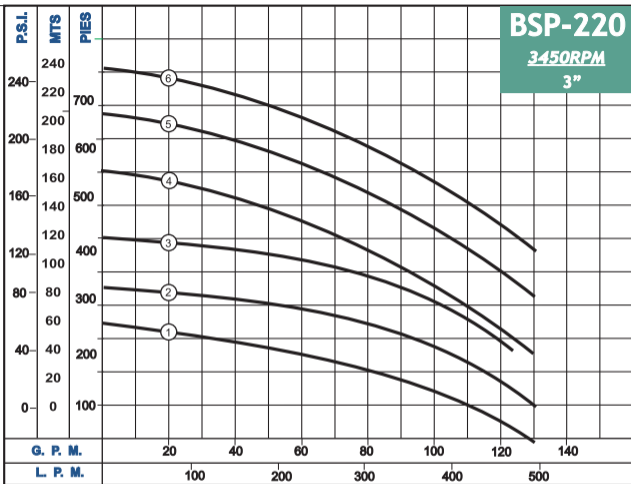

# BSP-220

3450RPM

3"

No.	MODELO	HP	VOLT.	AMP.	FASES	ETAPAS	Ø DESC.
1	BSP 220-03-75	10.0	200			8	
2	BSP 220-04-100	15.0	200			10	
3	BSP 220-06-150	20.0	200		3	15	3"
4	BSP 220-08-200	25.0	200			14	
5	BSP 220-10-250	30.0	200			20	
6	BSP 220-12-300	35.0	200			25	