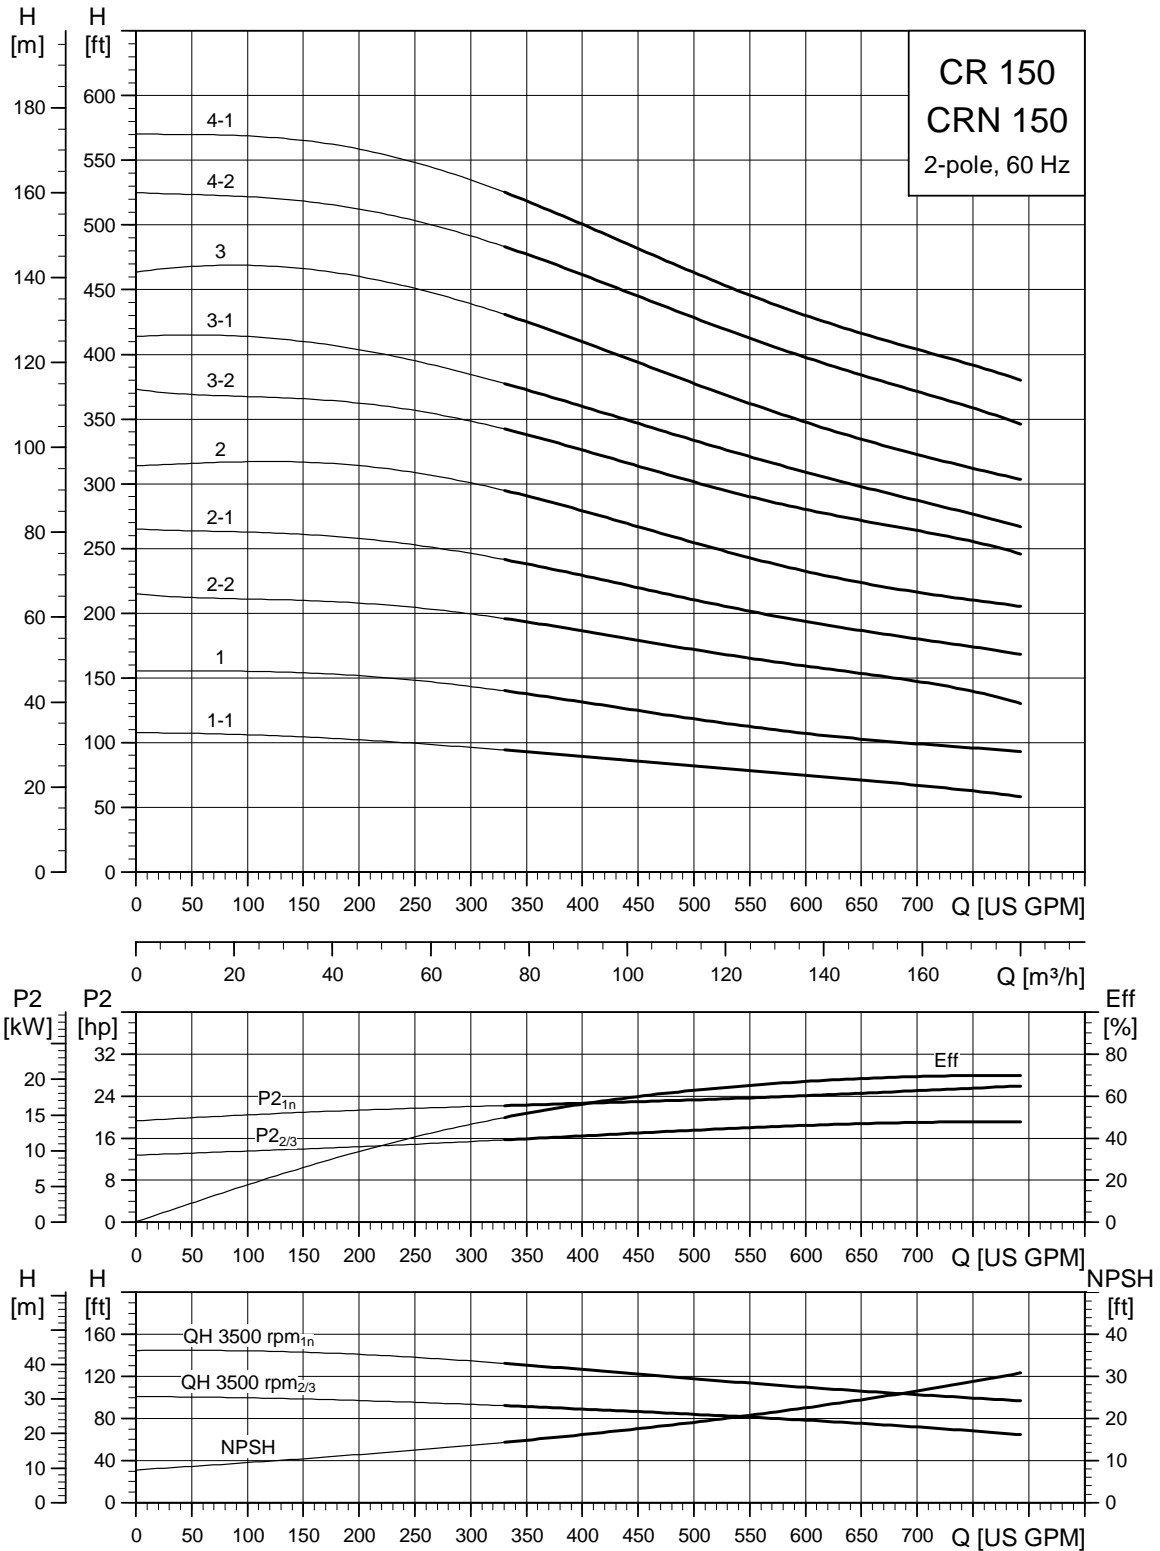

## CR, CRN 150

TM03 9193 0209

TM04 3178 3908

Pump type	P2 [hp]	Ph.	Dimensions [inch]									Ship Wt. <sup>1)</sup> [lbs.]	Dimensions [inch]				Ship Wt. [lbs.]
			B1	TEFC			ODP			MLE							
				D1	D2	B1+B2	D1	D2	B1+B2	D1	D2		B1+B2				
CR 150-1-1	25	3	32 7/8	13	11 1/2	49 4/8	11 1/2	9	48 7/8	507	-	-	-	-			
CR 150-1	30	3	32 7/8	15 5/8	13 1/8	49 2/8	11 1/2	9	52 3/8	669	-	-	-	-			
CR 150-2-2	40	3	39	15 5/8	13 1/8	58 5/8	13 1/4	12 1/4	59 2/8	705	-	-	-	-			
CR 150-2-1	50	3	39	17	14 1/8	62	13 1/4	12 1/4	60 4/8	735	-	-	-	-			
CR 150-2	60	3	39	19	15	62	15 1/4	13 1/4	62	915	-	-	-	-			
CR 150-3-2	75	3	45 5/8	19	15	76 1/8	15 1/4	13 1/4	71 4/8	1178	-	-	-	-			
CR 150-3-1	75	3	45 5/8	19	15	76 1/8	15 1/4	13 1/4	71 4/8	1178	-	-	-	-			
CR 150-3	100	3	45 5/8	19	17 3/8	76 2/8	15 1/4	13 1/4	71 4/8	1215	-	-	-	-			
CR 150-4-2	100	3	51 3/4	19	17 3/8	82 3/8	15 1/4	13 1/4	77 5/8	1236	-	-	-	-			
CR 150-4-1	100	3	51 3/4	19	17 3/8	82 3/8	15 1/4	13 1/4	77 5/8	1236	-	-	-	-			