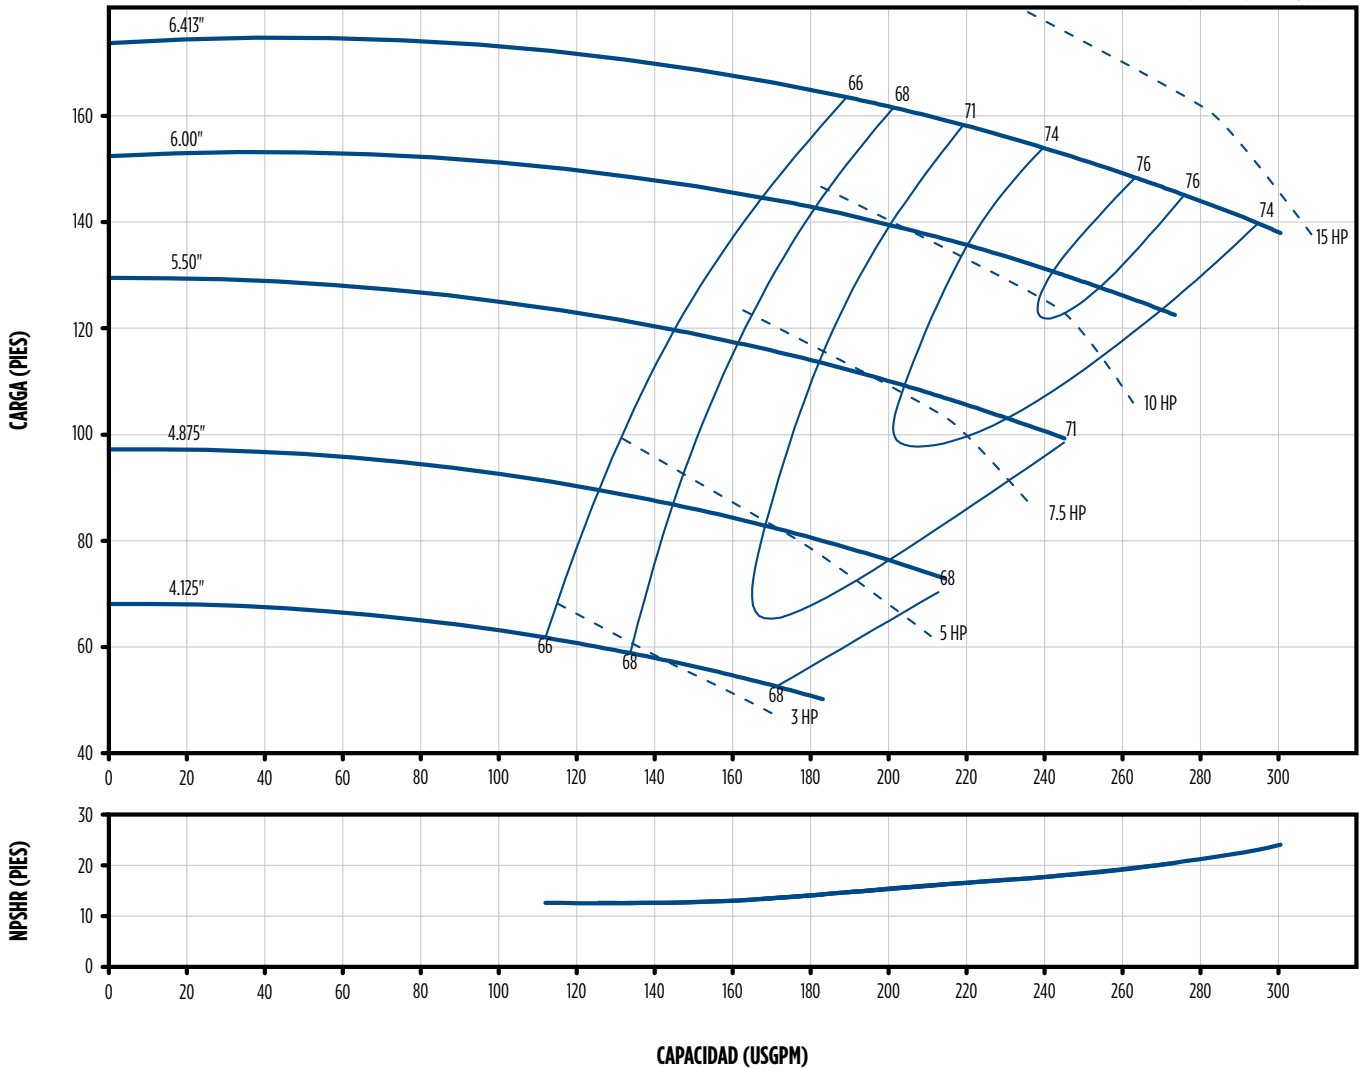

BOMBAS CENTRÍFUGAS

SERIE AG ACOPLADA A MOTOR

DESEMPEÑO

A2.5 X 2 - 6

VELOCIDAD NOMINAL: 3600 RPM

BOMBAS CENTRÍFUGAS

SERIE AG ACOPLADA A MOTOR

DESEMPEÑO

A2.5 X 2 - 6

VELOCIDAD VARIABLE