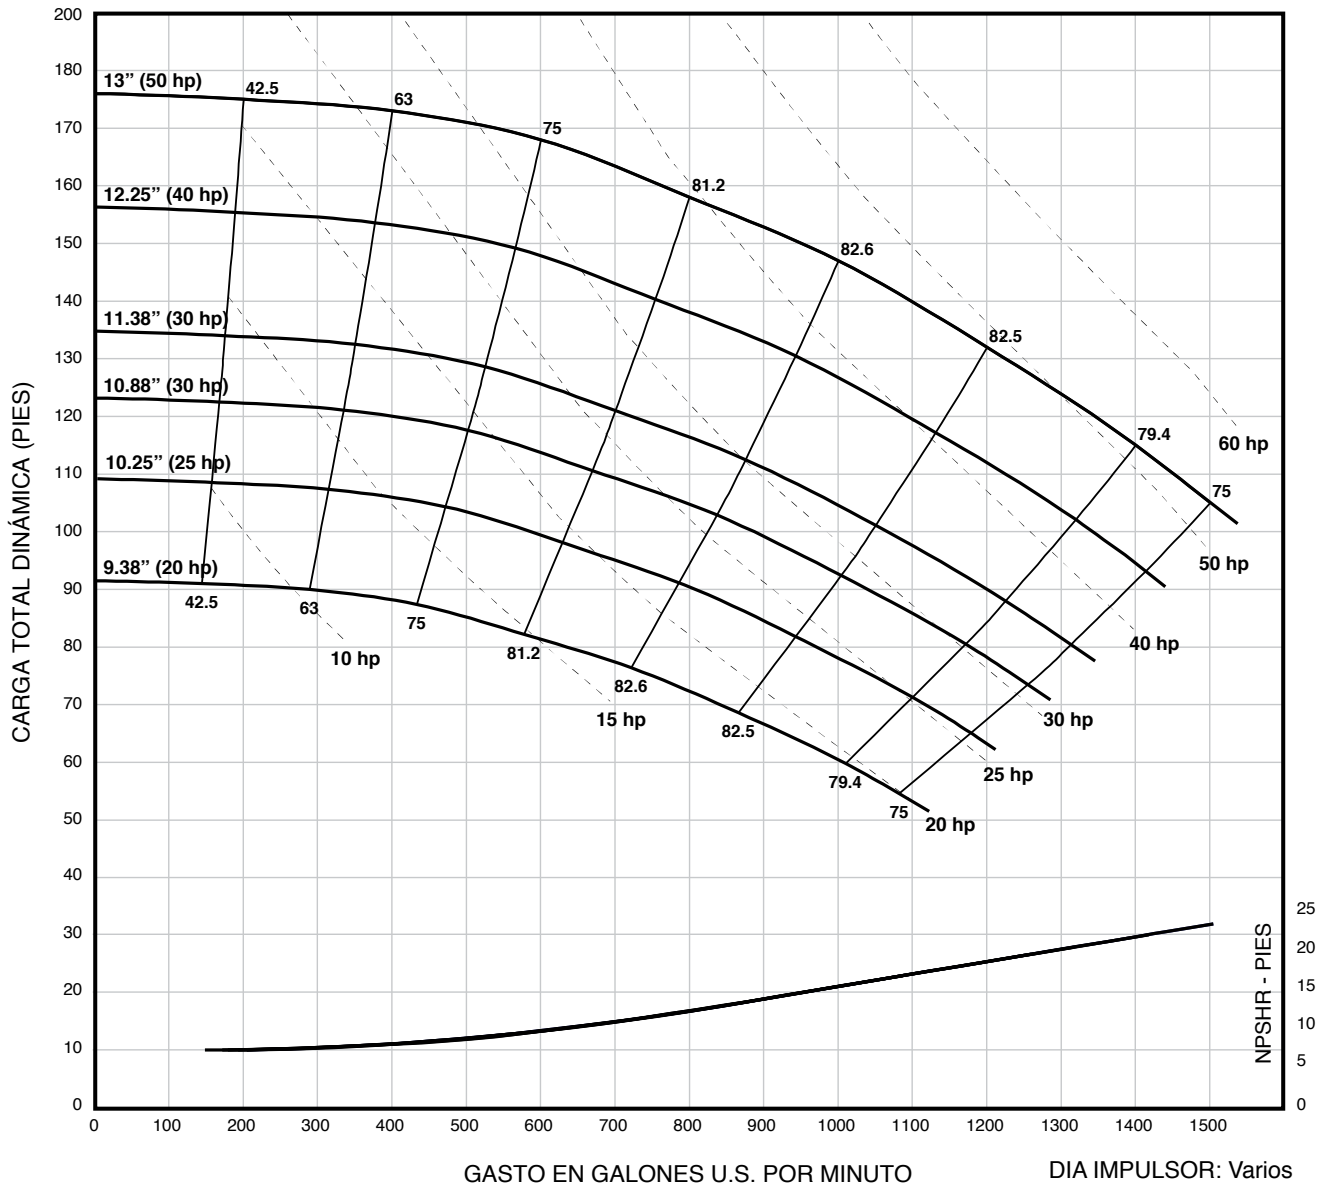

## Acoplamiento Directo 13" 4 x 6 - 13H

**Curva de Rendimiento:**

**1800 rpm**  
Nominal

DIA IMPULSOR: Varios  
VELOCIDAD: 1750 RPM  
SÓLIDOS: 1.38"