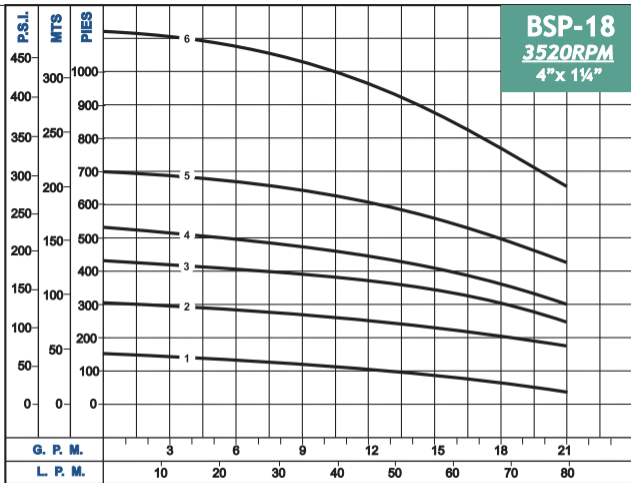

BSP-18

3520RPM
4"x 1¼"

No.	MODELO	HP	ETAPAS	Ø DESC.
1	BSP-1805-5	0.5	5	1¼"
2	BSP-1809-10	1.0	9	
3	BSP-1813-15	1.5	13	
4	BSP-1817-20	2.0	17	
5	BSP-1823-30	3.0	23	
6	BSP-1836-50	5.0	36	