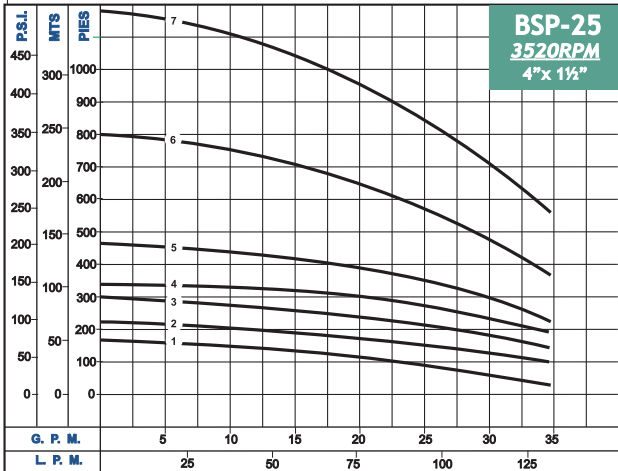

**BSP-25**  
**3520RPM**  
**4" x 1½"**

No.	MODELO	HP	ETAPAS	Ø DESC.
1	BSP 2504-5	0.5	4	1½"
2	BSP 2507-10	1.0	7	
3	BSP 2509-15	1.5	9	
4	BSP 2511-20	2.0	11	
5	BSP 2515-30	3.0	15	
6	BSP 2526-50	5.0	26	
7	BSP 2539-75	7.5	39	