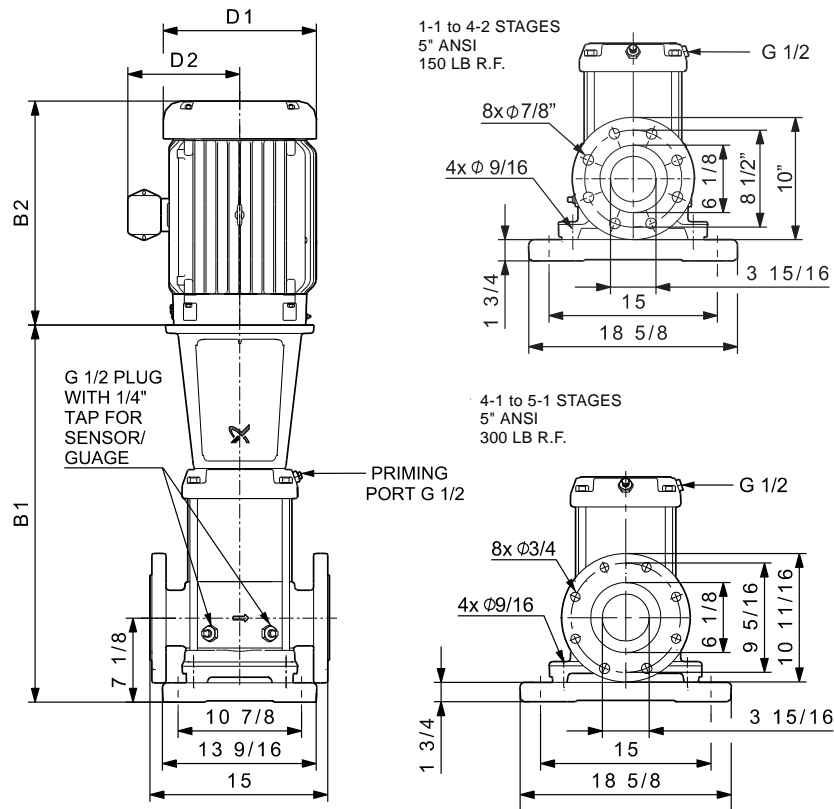

<sup>1)</sup> Weights are based on pump with TEFC motor (see price list for individual weights)  
All dimensions in inches unless otherwise noted.

TM04 3179 3908

Pump type	P2 [hp]	Ph.	Dimensions [inch]									Dimensions [inch]			
			B1	TEFC			ODP			Ship Wt. [lbs.]	MLE			Ship Wt. [lbs.]	
				D1	D2	B1+B2	D1	D2	B1+B2		D1	D2	B1+B2		
CRN 120-1-1	20	3	32 7/8	10 1/4	8 3/4	49 1/2	11 5/8	9	48 7/8	468	-	-	-	-	
CRN 120-1	25	3	32 7/8	13	11 1/2	49 1/4	11 1/2	9	52 3/8	507	-	-	-	-	
CRN 120-2-2	40	3	39	15 5/8	13 1/8	58 5/8	13 1/4	12 1/4	59 1/4	704	-	-	-	-	
CRN 120-2-1	40	3	39	15 5/8	13 1/8	58 5/8	13 1/4	12 1/4	59 1/4	704	-	-	-	-	
CRN 120-2	50	3	39	17	14 1/8	62	13 1/4	12 1/4	60 1/2	735	-	-	-	-	
CRN 120-3-2	60	3	45 1/8	19	15	68 1/8	15 1/4	13 1/4	68 1/8	936	-	-	-	-	
CRN 120-3-1	60	3	45 1/8	19	15	68 1/8	15 1/4	13 1/4	68 1/8	936	-	-	-	-	
CRN 120-3	75	3	45 1/8	19	15	75 5/8	15 1/4	13 1/4	71	1180	-	-	-	-	
CRN 120-4-2	75	3	51 3/4	19	15	82 1/4	15 1/4	13 1/4	77 5/8	1199	-	-	-	-	
CRN 120-4-1	100	3	51 3/4	19	17 3/8	82 3/8	15 1/4	13 1/4	77 5/8	1235	-	-	-	-	
CRN 120-4	100	3	51 3/4	19	17 3/8	82 3/8	15 1/4	13 1/4	77 5/8	1235	-	-	-	-	
CRN 120-5-1	100	3	57 7/8	19	17 3/8	88 1/2	15 1/4	13 1/4	83 3/4	1258	-	-	-	-	