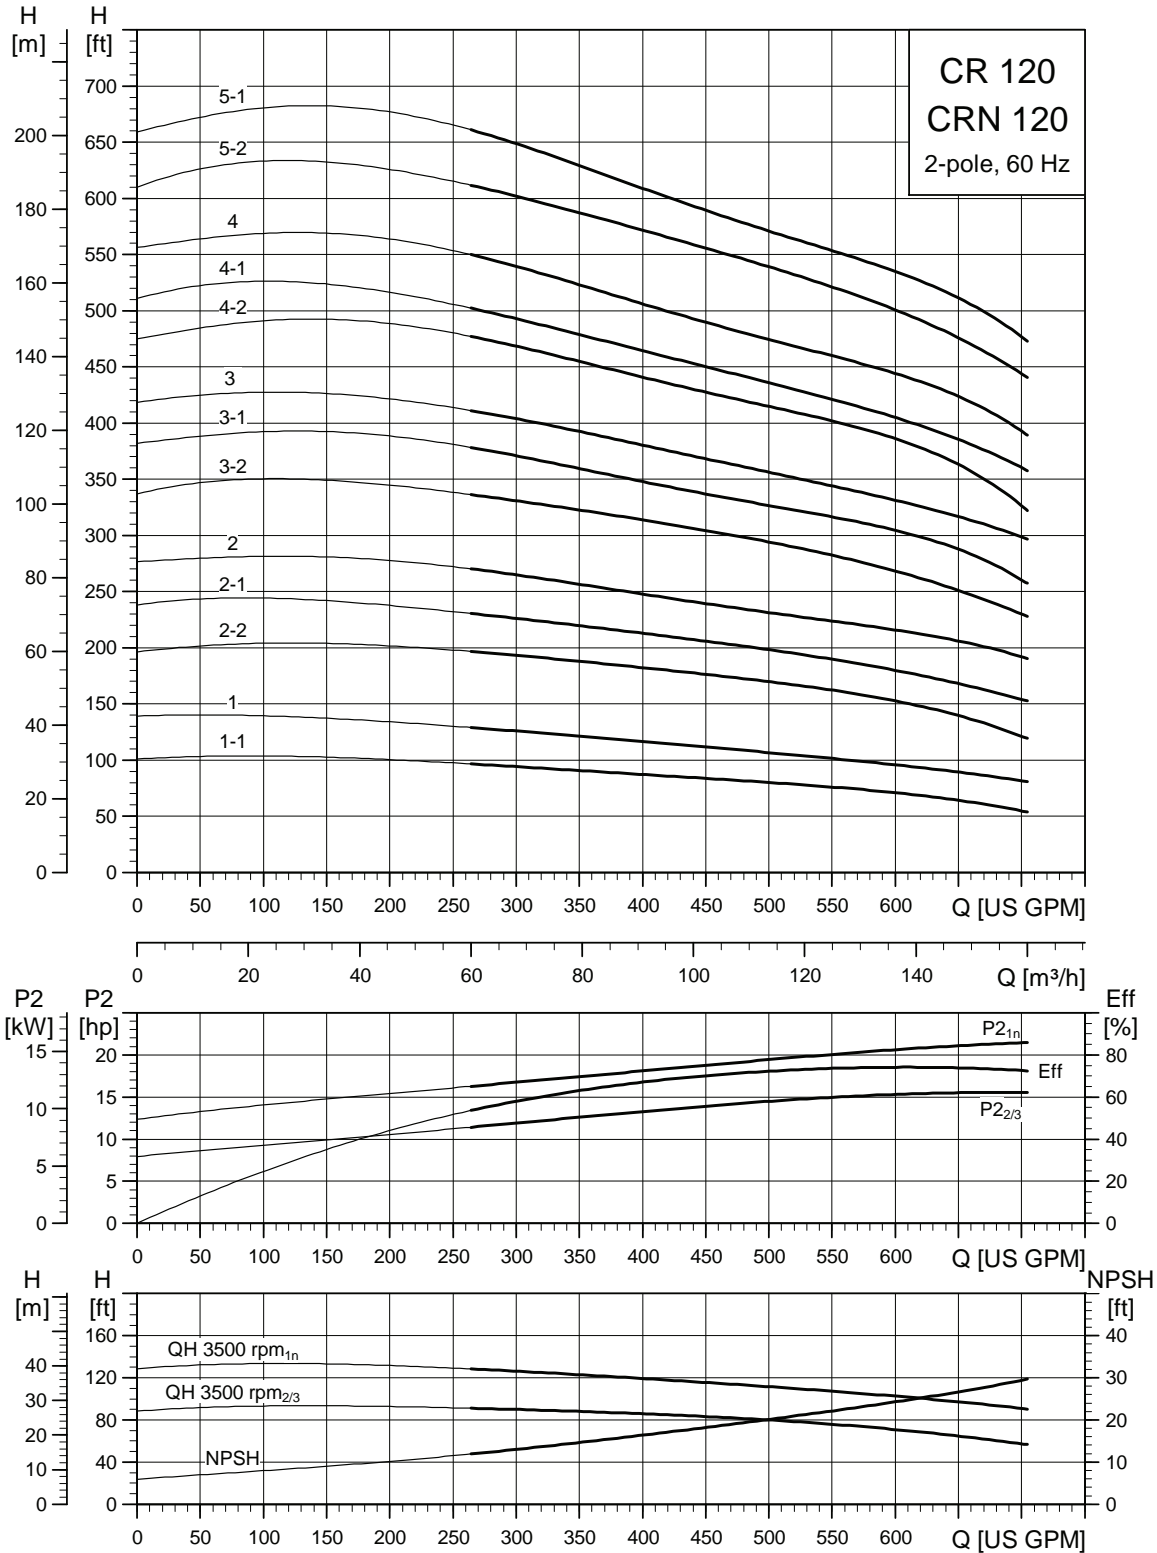

CR, CRN 120

TM03 9192 0209