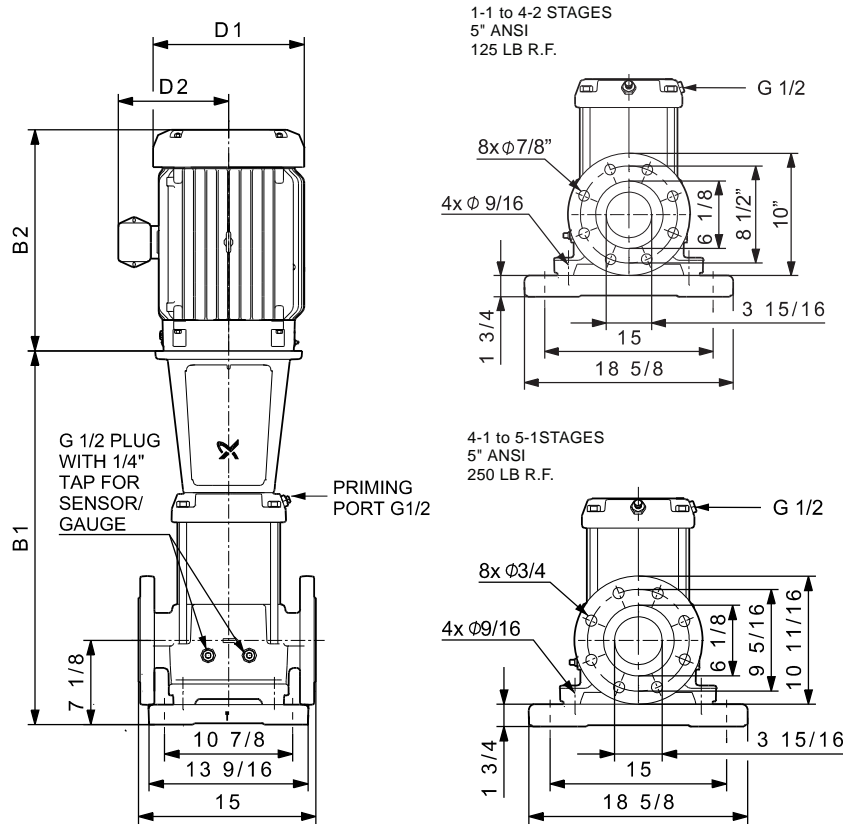

TM04 3178 3908

Pump type	P2 [hp]	Ph.	Dimensions [inch]									Ship Wt. [lbs.]	Dimensions [inch]				Ship Wt. [lbs.]
			B1	TEFC			ODP			MLE							
				D1	D2	B1+B2	D1	D2	B1+B2	D1	D2		B1+B2				
CR 120-1-1	20	3	32 7/8	10 1/4	8 3/4	49 1/2	11 5/8	9	48 7/8	468	-	-	-	-			
CR 120-1	25	3	32 7/8	13	11 1/2	49 1/4	11 1/2	9	52 3/8	507	-	-	-	-			
CR 120-2-2	40	3	39	15 5/8	13 1/8	58 5/8	13 1/4	12 1/4	59 1/4	704	-	-	-	-			
CR 120-2-1	40	3	39	15 5/8	13 1/8	58 5/8	13 1/4	12 1/4	59 1/4	704	-	-	-	-			
CR 120-2	50	3	39	17	14 1/8	62	13 1/4	12 1/4	60 1/2	735	-	-	-	-			
CR 120-3-2	60	3	45 1/8	19	15	68 1/8	15 1/4	13 1/4	68 1/8	936	-	-	-	-			
CR 120-3-1	60	3	45 1/8	19	15	68 1/8	15 1/4	13 1/4	68 1/8	936	-	-	-	-			
CR 120-3	75	3	45 1/8	19	15	75 5/8	15 1/4	13 1/4	71	1180	-	-	-	-			
CR 120-4-2	75	3	51 3/4	19	15	82 1/4	15 1/4	13 1/4	77 5/8	1199	-	-	-	-			
CR 120-4-1	100	3	51 3/4	19	17 3/8	82 3/8	15 1/4	13 1/4	77 5/8	1235	-	-	-	-			
CR 120-4	100	3	51 3/4	19	17 3/8	82 3/8	15 1/4	13 1/4	77 5/8	1235	-	-	-	-			
CR 120-5-1	100	3	57 7/8	19	17 3/8	88 1/2	15 1/4	13 1/4	83 3/4	1258	-	-	-	-			

¹⁾ Weights are based on pump with TEFC motor (see price list for individual weights)
All dimensions in inches unless otherwise noted.