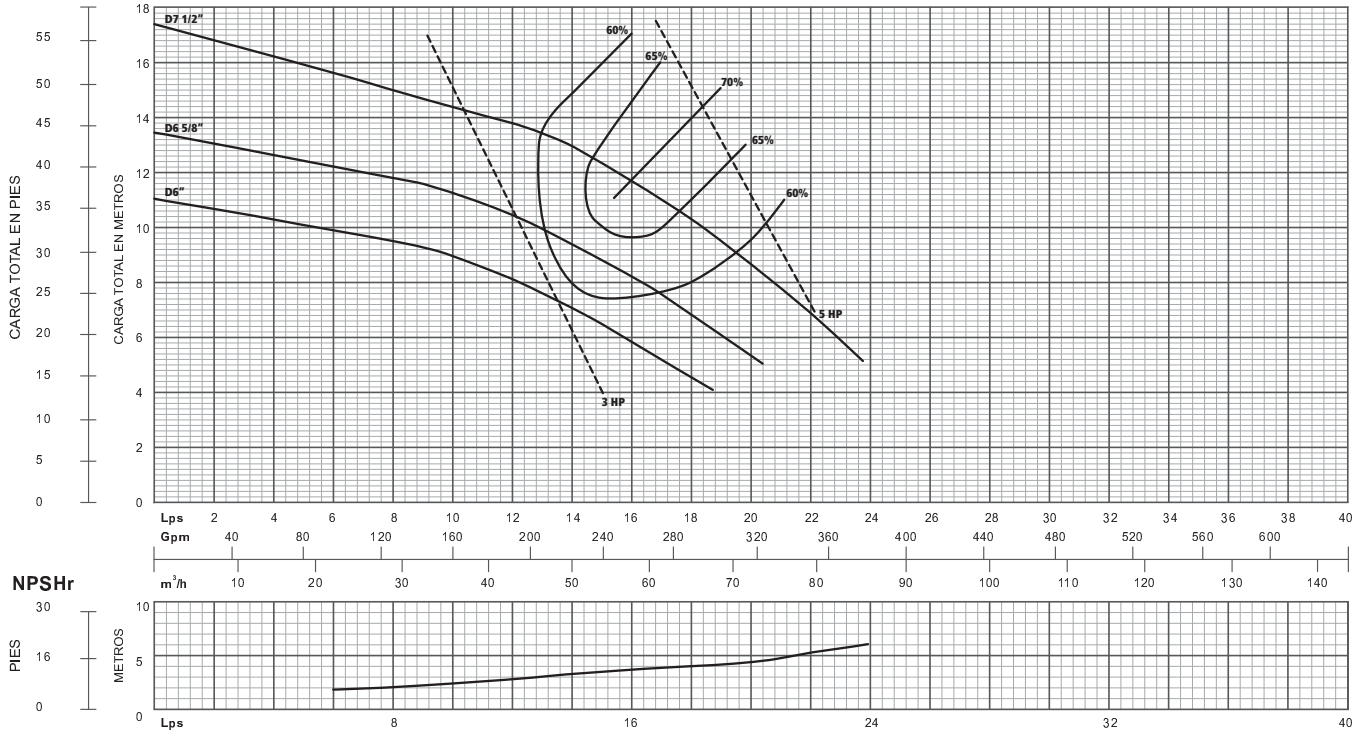

NOTA

Las curvas mostradas son a nivel del mar. Las condiciones de operación del motor varían según la altura sobre el nivel del mar.

# K3LB

R.P.M. 1750

4" x 3"

Succión y Descarga

Gráfica MKT002

# K3LB

R.P.M. 3600

4" x 3"

MOTOR B&S - GASOLINA

Succión y Descarga

Gráfica MKT004