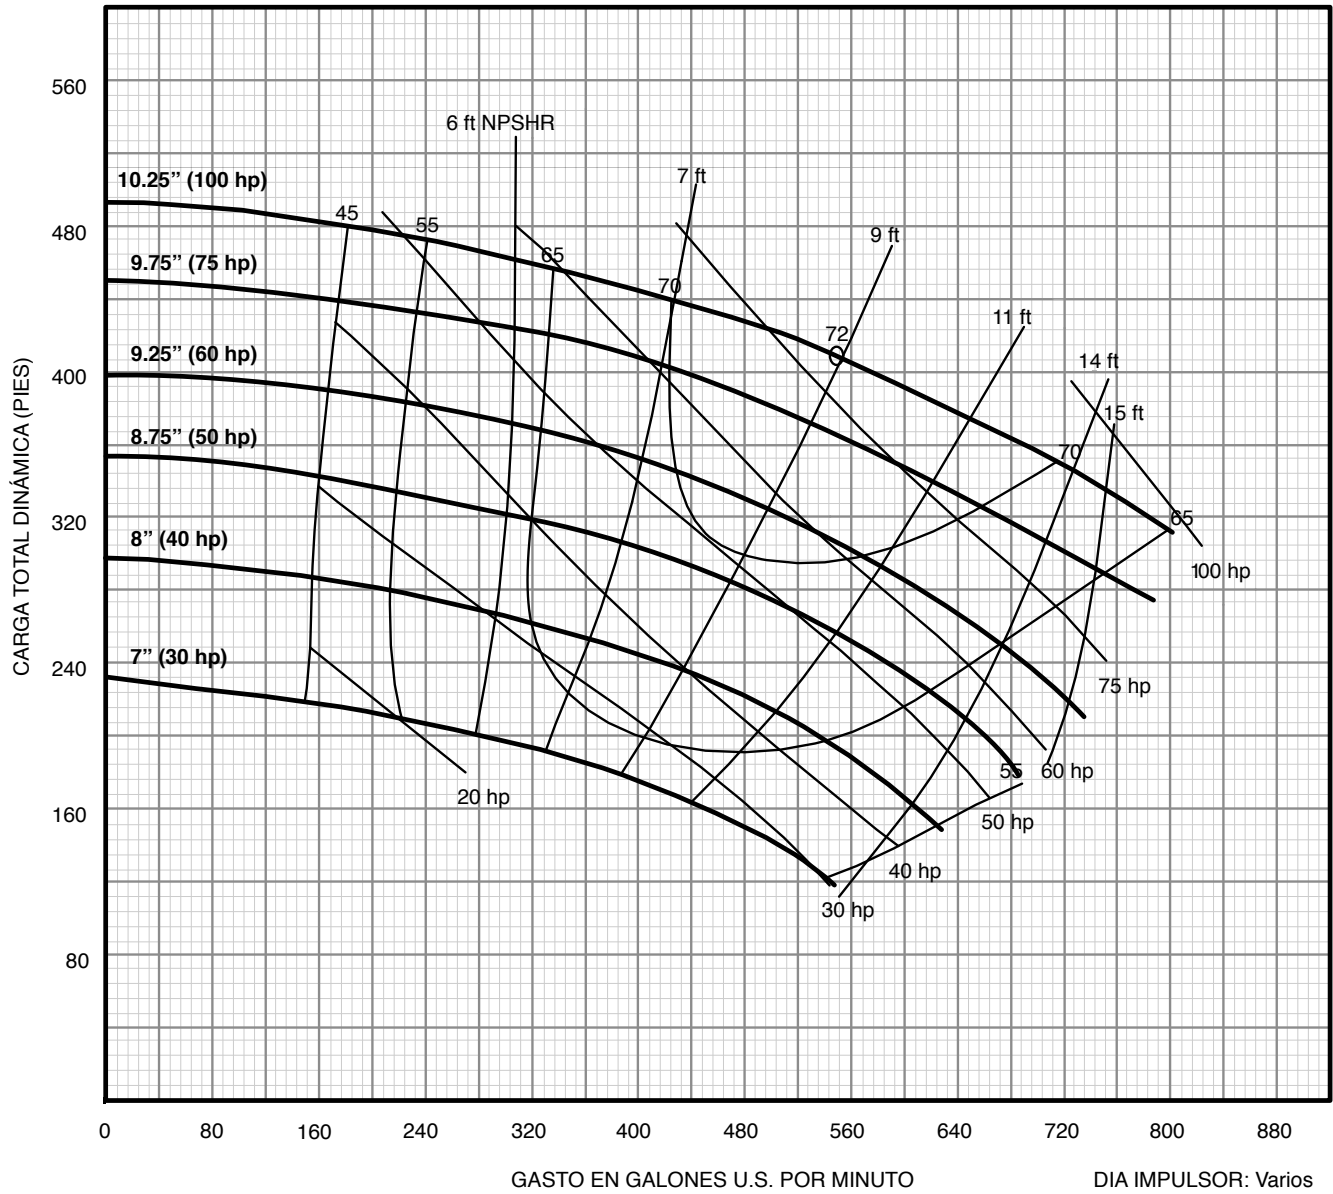

Acoplamiento Directo 10" 3 x 4 - 10

Curva de Rendimiento:

3600 rpm
Nominal

DIA IMPULSOR: Varios
VELOCIDAD: 3570 RPM
SÓLIDOS: 0.69"