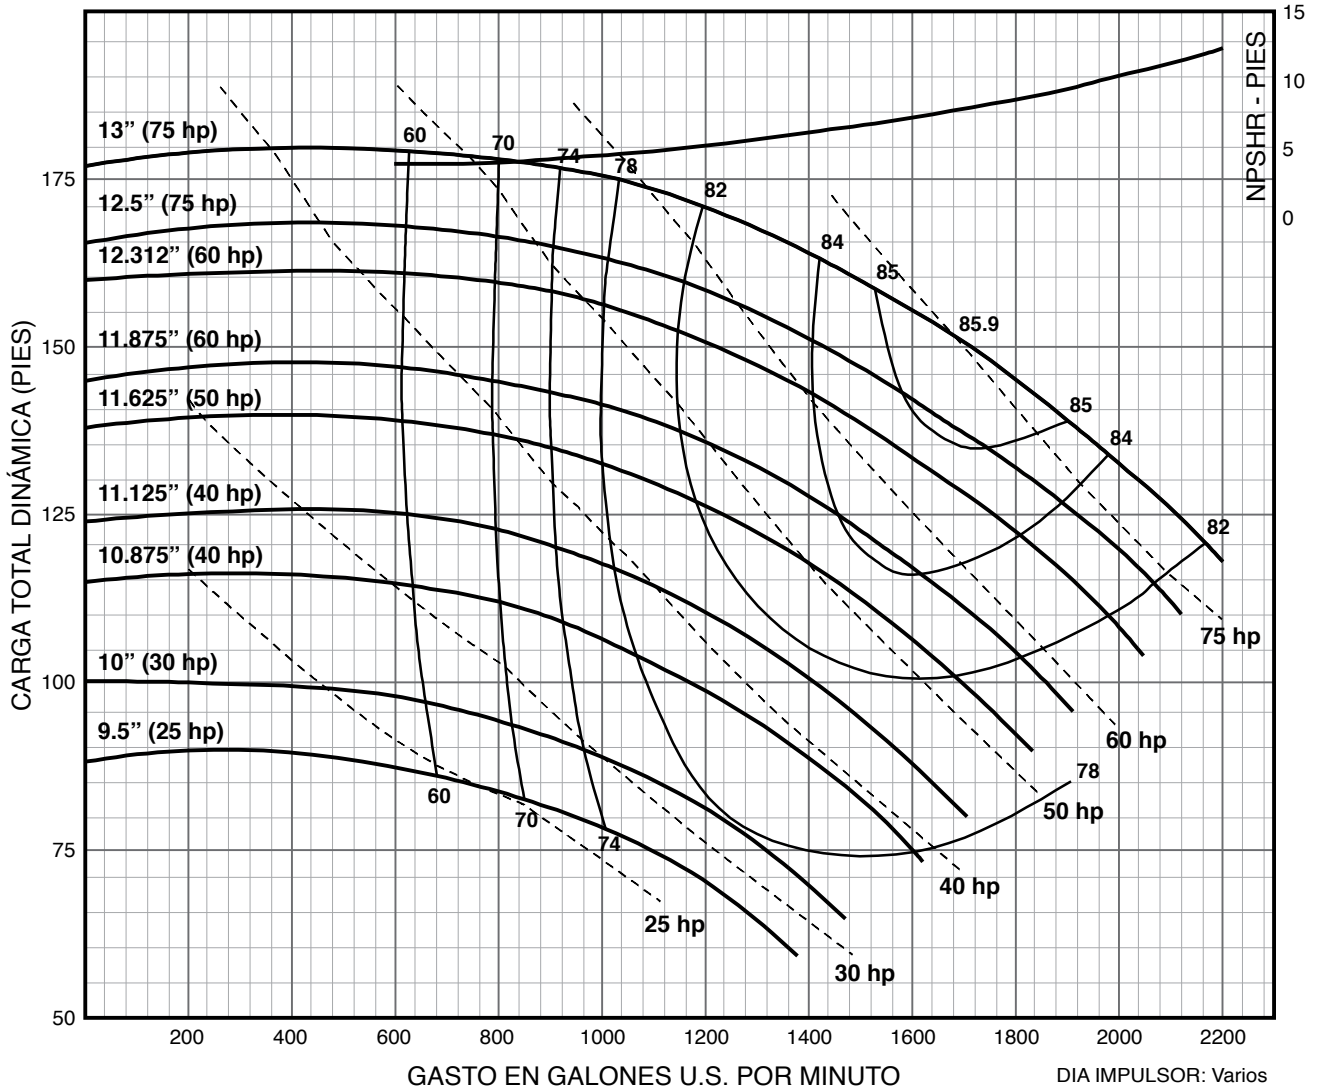

Acoplamiento Directo 13" 6 x 8 - 13

Curva de Rendimiento:

1800 rpm
Nominal

DIA IMPULSOR: Varios
VELOCIDAD: 1780 RPM
SÓLIDOS: 1.49"